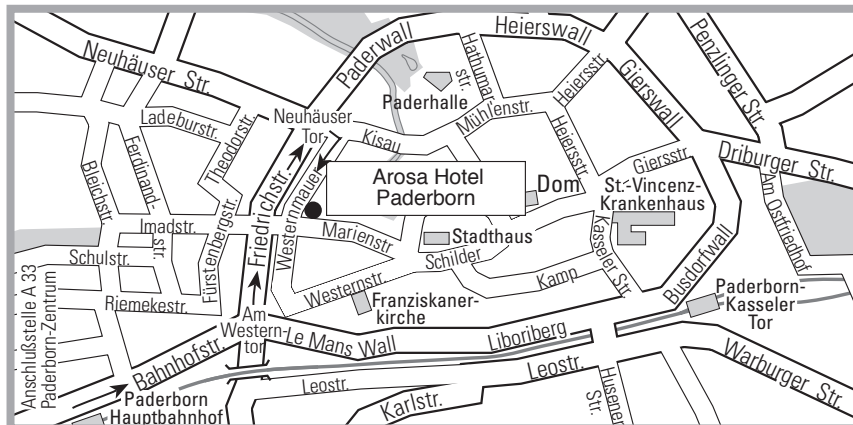

Arosa Hotel Paderborn

So finden Sie uns:

Pkw: Von der A 44 bis BAB-Kreuz Wünnenberg-Haaren (Nr. 61). Weiter A 33 bis Abfahrt Paderborn-Zentrum (Nr. 27), weiter siehe unten. Von der A2 bis BAB-Kreuz Bielefeld (Nr. 25). Weiter A 33 bis Abfahrt Paderborn-Zentrum (Nr. 27). Ab Anschluss Paderborn-Zentrum B 1 Richtung Innenstadt. Geradeaus am Hauptbahnhof vorbei. Nach 200 m Kreuzung Westerntor, links in die Friedrichstraße. An der übernächsten Kreuzung Neuhäuser Tor rechts und sofort wieder rechts in die Westernmauer einbiegen (auf Hinweisschilder achten). Nach 200 m finden Sie das Hotel auf der linken Seite.

Öffentliche Verkehrsmittel: Bustransfer ab HBF mit Linien 2,3,4,8,9 bis Zentralstation – von dort 100 m bis zum Hotel.
Ab Flughafen Paderborn-Lippstadt: Zubringer Bus bis HBF.

Westernmauer 38 · 33098 Paderborn
Telefon (052 51) 1 28-0 · Fax (052 51) 1 28-8 06
info@arosa.bestwestern.de