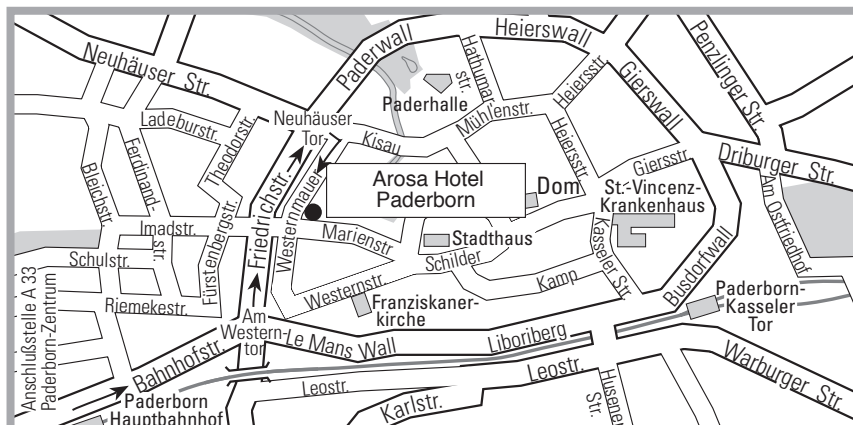

Arosa Hotel Paderborn

So finden Sie uns:

Pkw: Von der A 44 bis BAB-Kreuz Wünnenberg-Haaren (Nr. 61). Weiter A 33 bis Abfahrt Paderborn-Zentrum (Nr. 27), weiter siehe unten. Von der A2 bis BAB-Kreuz Bielefeld (Nr. 25). Weiter A 33 bis Abfahrt Paderborn-Zentrum (Nr. 27). Ab Anschluss Paderborn-Zentrum B 1 Richtung Innenstadt. Geradeaus am Hauptbahnhof vorbei. Nach 200 m Kreuzung Westerntor, links in die Friedrichstraße. An der übernächsten Kreuzung Neuhäuser Tor rechts und sofort wieder rechts in die Westernmauer einbiegen (auf Hinweisschilder achten). Nach 200 m finden Sie das Hotel auf der linken Seite.

Öffentliche Verkehrsmittel: Bustransfer ab HBF mit Linien 2,3,4,8,9 bis Zentralstation – von dort 100 m bis zum Hotel.
Ab Flughafen Paderborn-Lippstadt: Zubringer Bus bis HBF.

Westernmauer 38 · 33098 Paderborn
Telefon (0 52 51) 1 28-0 · Fax (0 52 51) 1 28-8 06
info@arosa.bestwestern.de